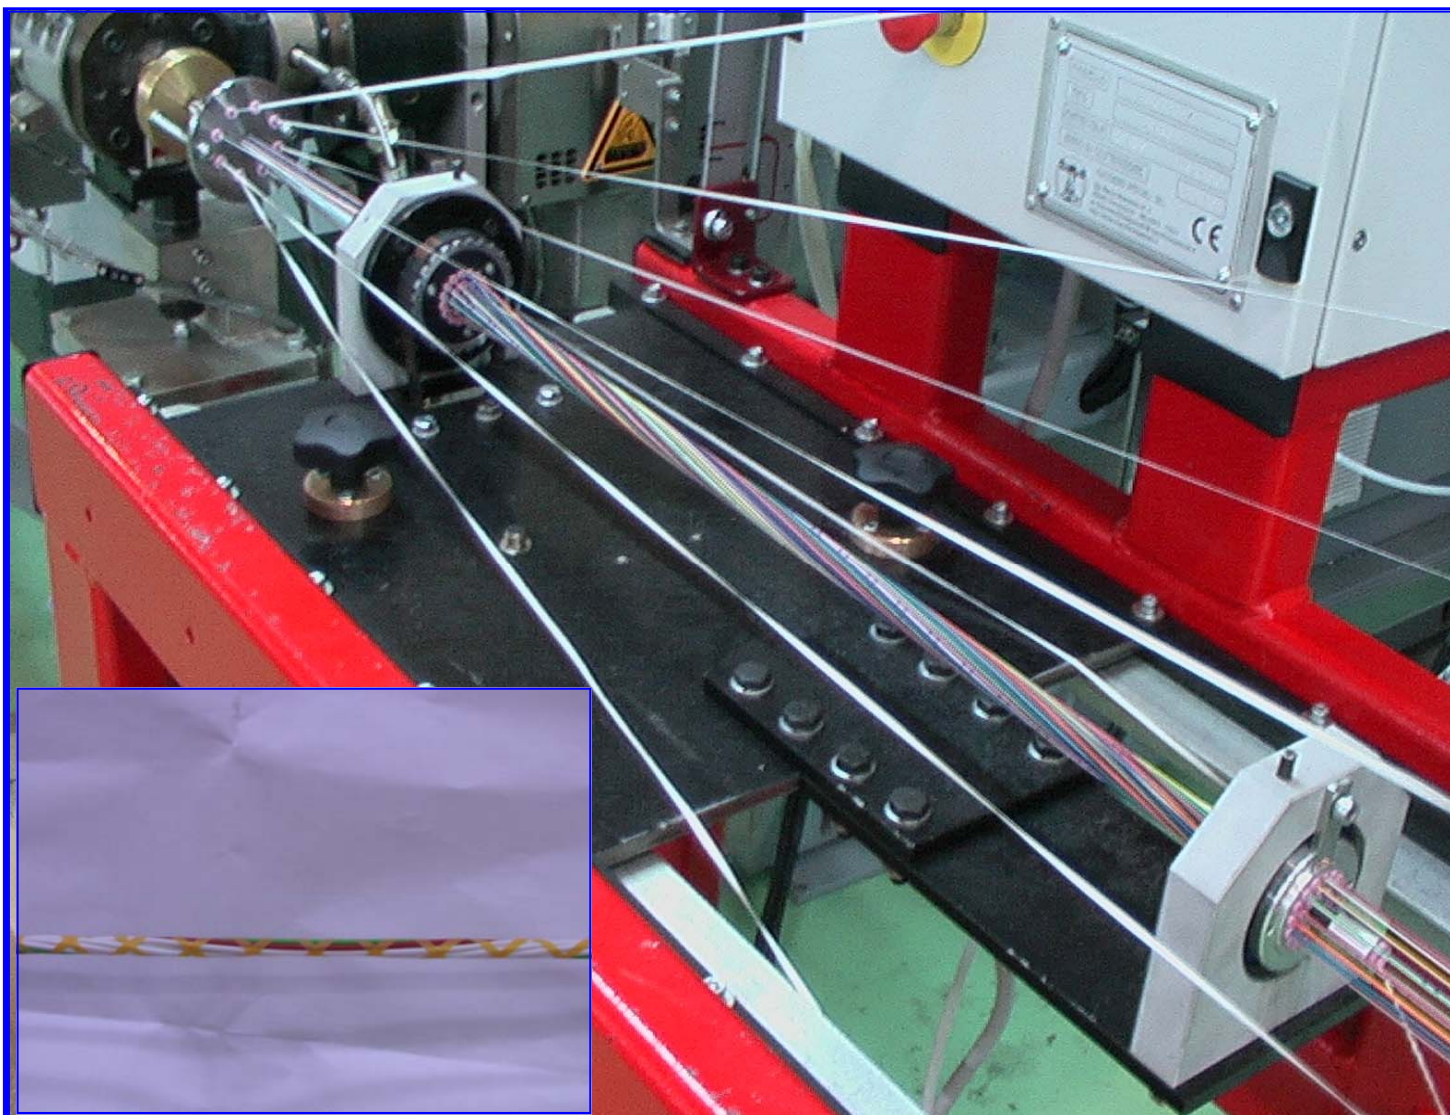

rif. 6.0024.1

TWISTER "S-Z" F. O. TIGHT

Ligne apte à réunir micro-câbles à pas alternés S-Z , composés par fibres optiques avec isolement tight ou conducteurs traditionnels.

Possibilité di réunir en simple ou double couronne jusqu'à un maximum de 24 éléments dans un passage seul.

La tête de cordage peut être mis en tendem avec machine pour armer fibres de Kevlar/Vetro et avec têtes à enrubanner concentriques ou tangentiels.

Aussi la mis en tandem avec des lignes d' extrusion résulte facilitée.

Le tirage du câble pourra être garantie pau un double volant de tirage gommée de dimension proportionnée.

Un dispositif d' imprégnation permettra de tamponner les câbles pendant la phase de réunion.

L' enveloppement du produit sera sur bobines de dimensions différentes sans compromettre les performances générales.